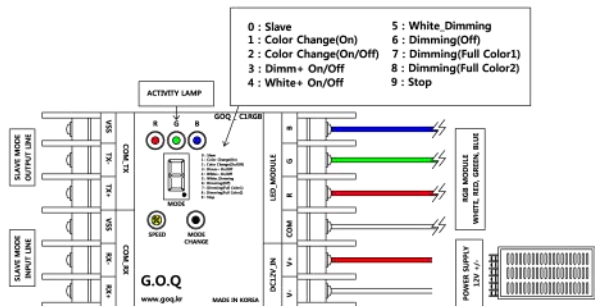

# GOQ RGB CONTROLLER

<b>OPERATION VOLTAGE</b>	<b>300W</b>	<b>PERMITTED CURRENT LIMIT</b>	<b>18A</b>
<b>OUTPUT POWER</b>	<b>DC12V</b>	<b>EFFICIENCY LENGTH</b>	<b>50METER</b>
<b>PORT QUANTITY</b>	<b>1PC</b>	<b>LINK CONTROLLER QUANTITY(MODULE)</b>	<b>25PCS (7500PCS)</b>
<b>USING MODULE QUANTITY</b>	<b>300(GOQ RGB3)</b>	<b>OPERATING TEMPERATURE</b>	<b>-20~60°C</b>
<b>CHANGE MODE</b>	<b>8</b>		

OPERATION VOLTAGE	300W	PERMITTED CURRENT LIMIT	18A
OUTPUT POWER	DC12V	EFFECTIVE LENGTH	50METER
PORT QUANTITY	1PC	LINK CONTROLLER QUANTITY(MODULE)	25PCS (7500PCS)
USING MODULE QUANTITY	300(GOQ RGB3)	OPERATING TEMPERATURE	-20~60°C
CHANGE MODE	8		