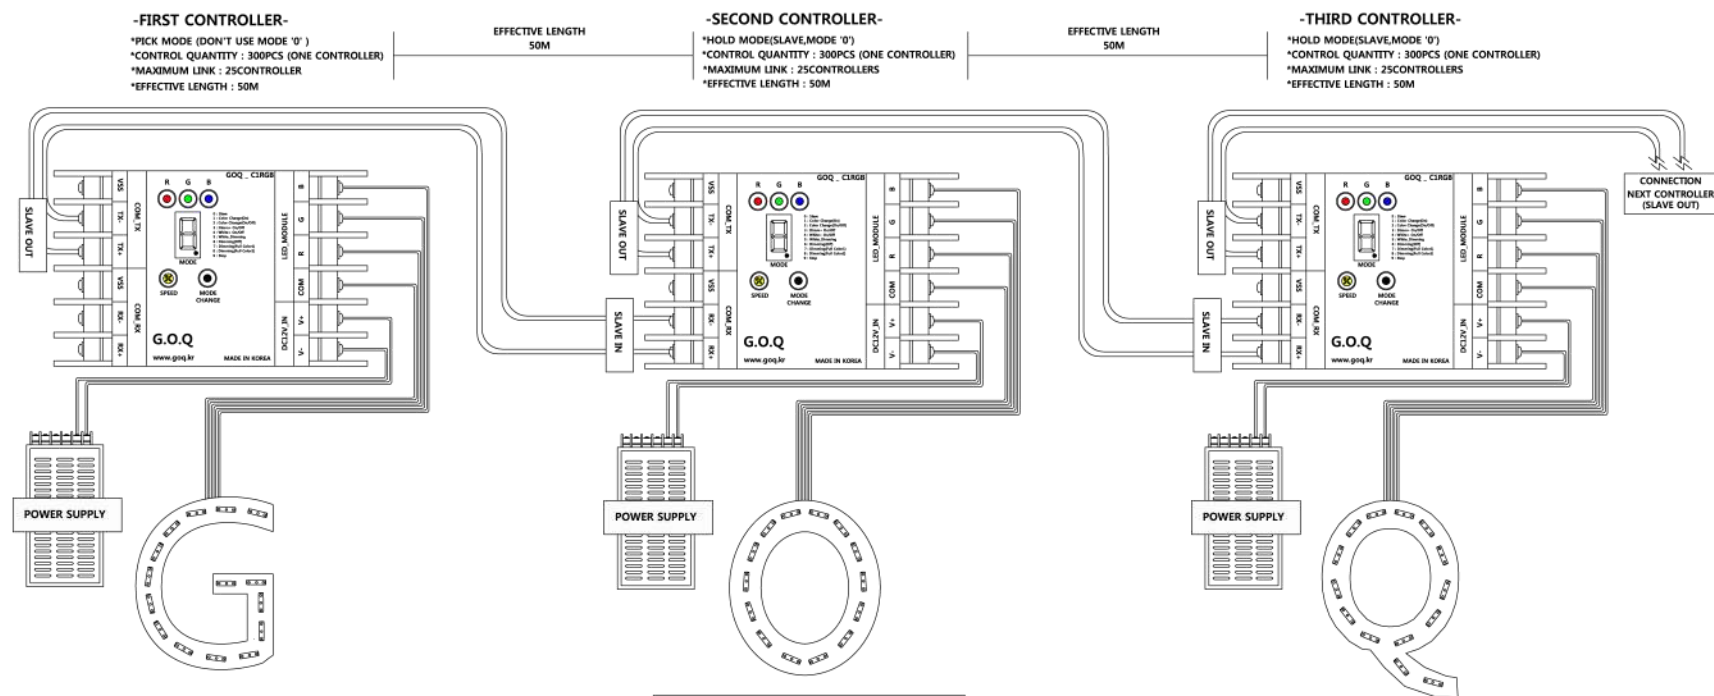

# GOQ RGB CONTROLLER

<b>OPERATION VOLTAGE</b>	<b>300W</b>	<b>PERMITTED CURRENT LIMIT</b>	<b>18A</b>
<b>OUTPUT POWER</b>	<b>DC12V</b>	<b>EFFICIENCY LENGTH</b>	<b>50METER</b>
<b>PORT QUANTITY</b>	<b>1PC</b>	<b>LINK CONTROLLER QUANTITY(MODULE)</b>	<b>25PCS (7500PCS)</b>
<b>USING MODULE QUANTITY</b>	<b>300(GOQ RGB3)</b>	<b>OPERATING TEMPERATURE</b>	<b>-20~60°C</b>
<b>CHANGE MODE</b>	<b>8</b>		

OPERATION VOLTAGE	300W	PERMITTED CURRENT LIMIT	18A
OUTPUT POWER	DC12V	EFFECTIVE LENGTH	50METER
PORT QUANTITY	1PC	LINK CONTROLLER QUANTITY(MODULE)	25PCS (7500PCS)
USING MODULE QUANTITY	300(GOQ RGB3)	OPERATING TEMPERATURE	-20~60°C
CHANGE MODE	8		

**GOQ RGB CONTROLLER**

**CONSTRUCTION MAP**