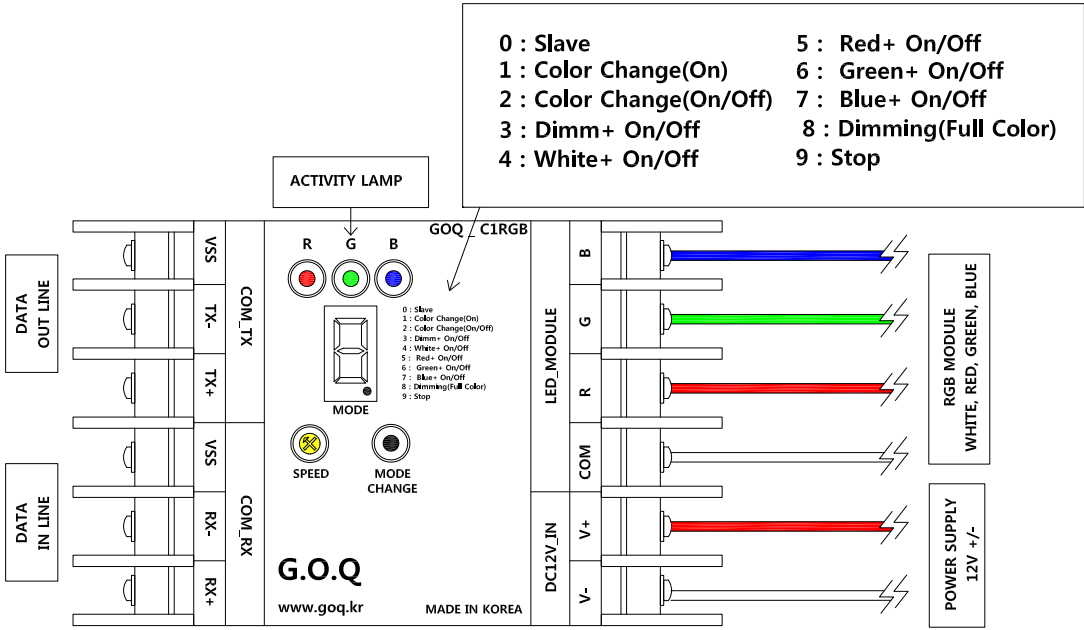

# GOQ RGB CONTROLLER

<b>OPERATION VOLTAGE</b>	<b>300W</b>	<b>PERMITTED CURRENT LIMIT</b>	<b>18A</b>
<b>OUTPUT POWER</b>	<b>DC12V</b>	<b>EFFICIENCY LENGTH</b>	<b>50METER</b>
<b>PORT QUANTITY</b>	<b>1PC</b>	<b>LINK CONTROLLER QUANTITY(MODULE)</b>	<b>25PCS (7500PCS)</b>
<b>USING MODULE QUANTITY</b>	<b>300(GOQ RGB3)</b>	<b>OPERATING TEMPERATURE</b>	<b>-20~60°C</b>
<b>CHANGE MODE</b>	<b>8</b>		

OPERATION VOLTAGE	300W	PERMITTED CURRENT LIMIT	18A
OUTPUT POWER	DC12V	EFFECTIVE LENGTH	50METER
PORT QUANTITY	1PC	LINK CONTROLLER QUANTITY(MODULE)	25PCS (7500PCS)
USING MODULE QUANTITY	300(GOQ RGB3)	OPERATING TEMPERATURE	-20~60°C
CHANGE MODE	8		